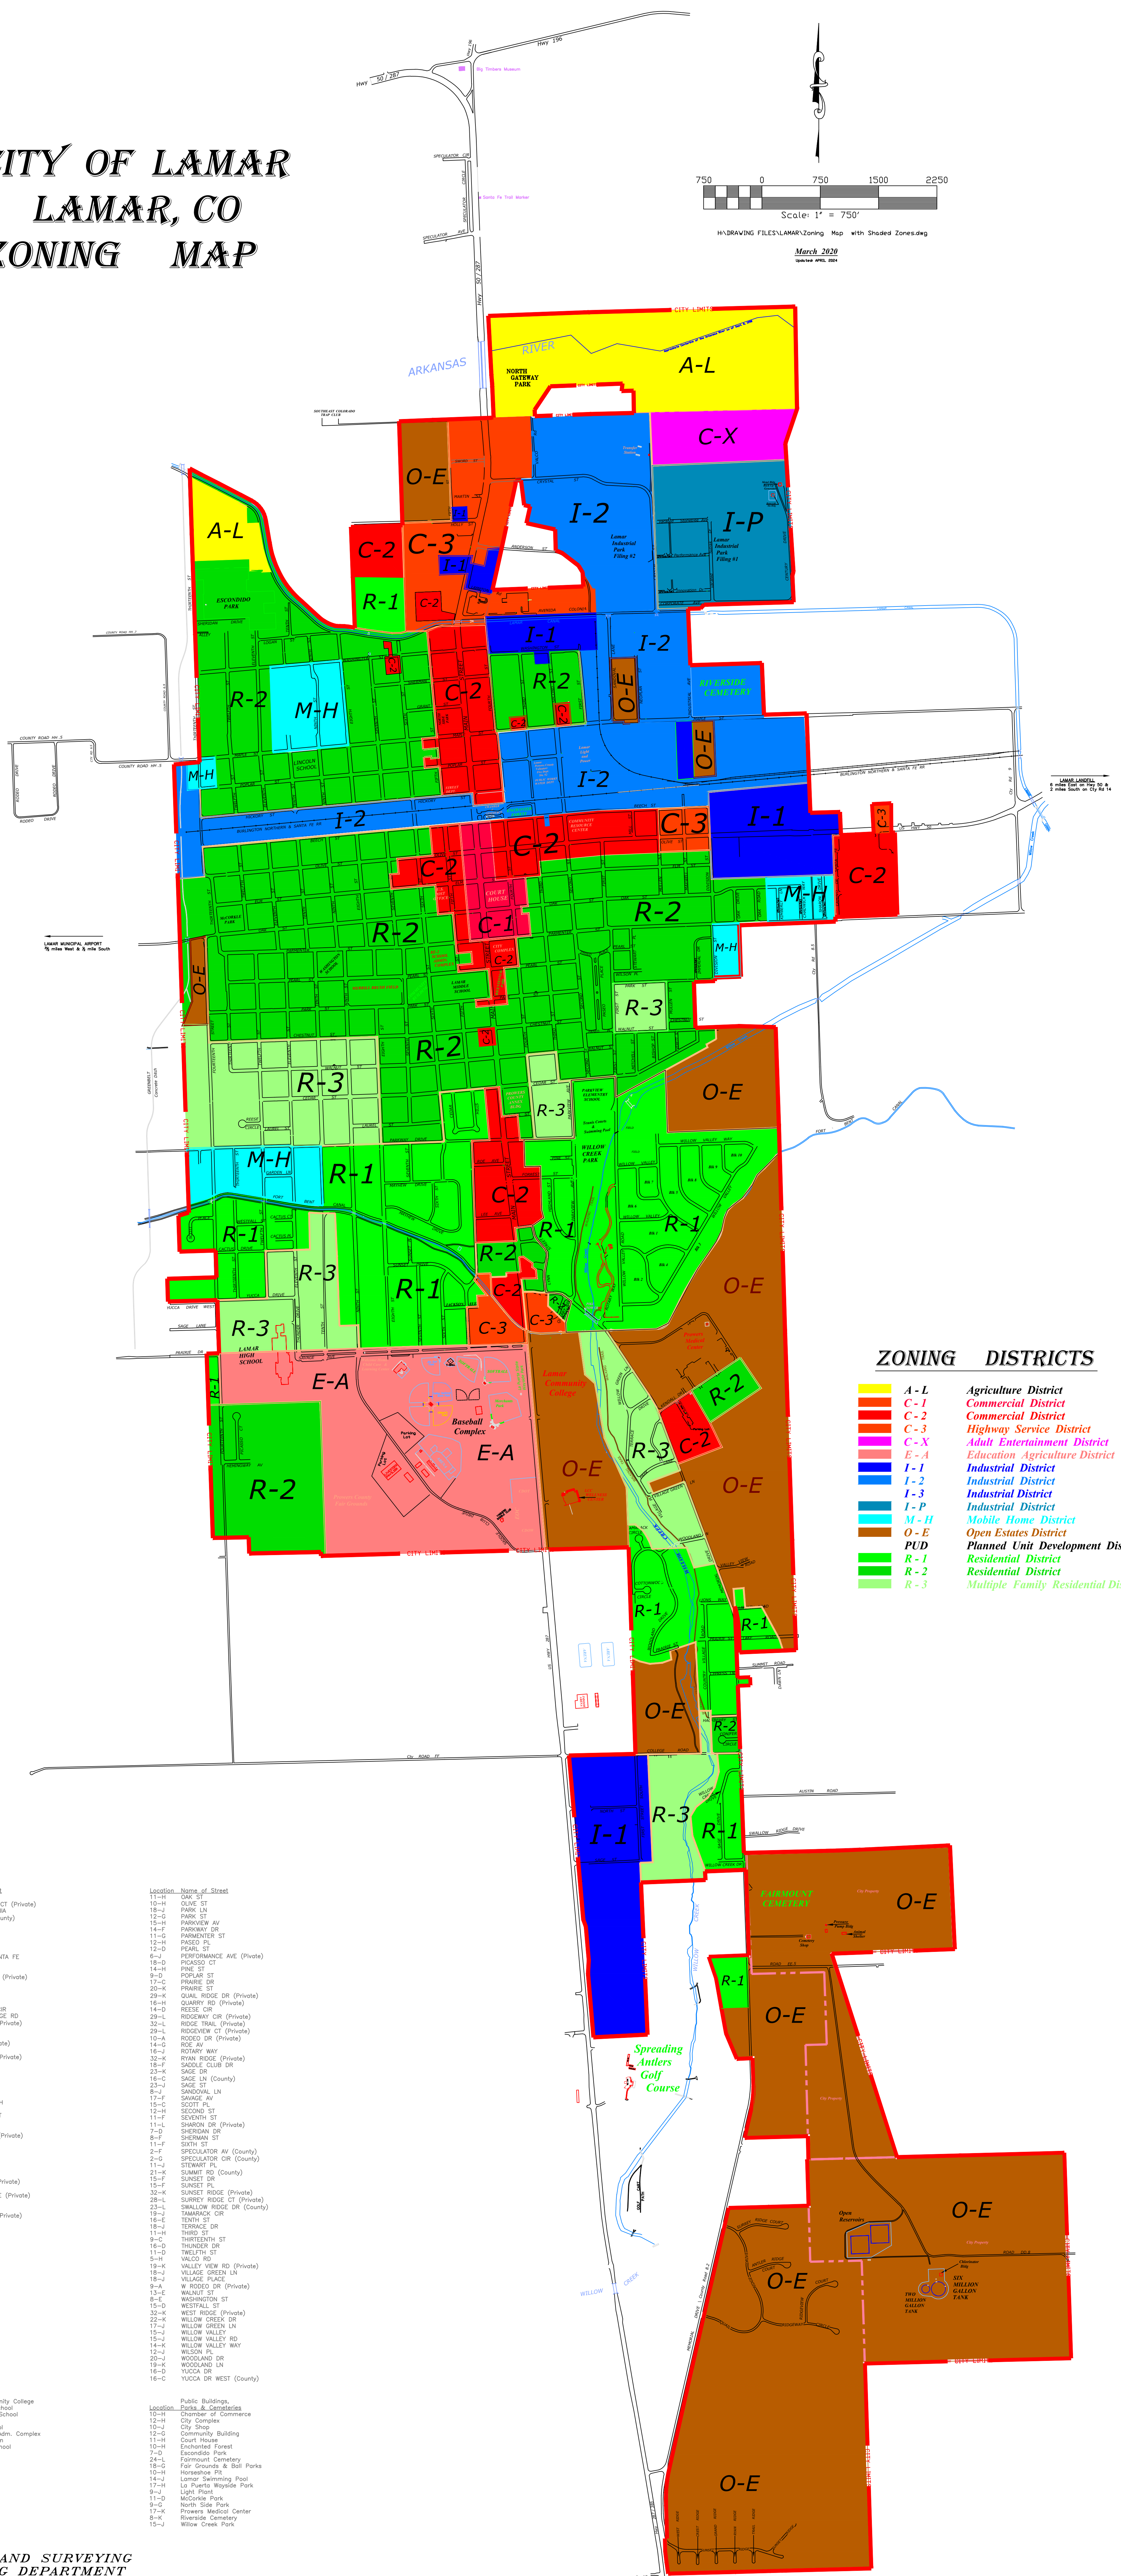

# CITY OF LAMAR LAMAR, CO ZONING MAP

**ZONING DISTRICTS**

	<b>A-L</b>	<i>Agriculture District</i>
	<b>C-1</b>	<i>Commercial District</i>
	<b>C-2</b>	<i>Commercial District</i>
	<b>C-3</b>	<i>Highway Service District</i>
	<b>C-X</b>	<i>Adult Entertainment District</i>
	<b>E-A</b>	<i>Education Agriculture District</i>
	<b>I-1</b>	<i>Industrial District</i>
	<b>I-2</b>	<i>Industrial District</i>
	<b>I-3</b>	<i>Industrial District</i>
	<b>I-P</b>	<i>Industrial District</i>
	<b>M-H</b>	<i>Mobile Home District</i>
	<b>O-E</b>	<i>Open Estates District</i>
	<b>PUD</b>	<i>Planned Unit Development District</i>
	<b>R-1</b>	<i>Residential District</i>
	<b>R-2</b>	<i>Residential District</i>
	<b>R-3</b>	<i>Multiple Family Residential District</i>